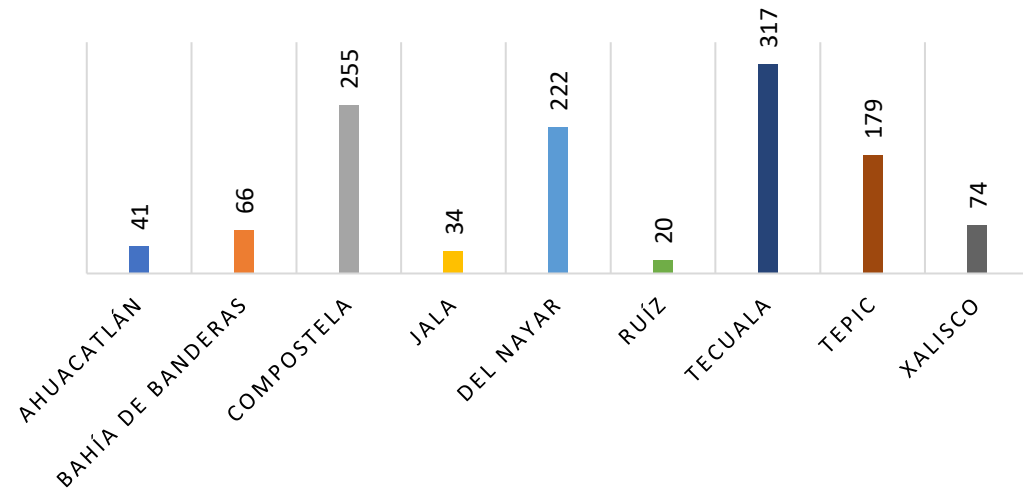

SECRETARÍA DE BIENESTAR E IGUALDAD SUSTANTIVA
PROGRAMA "TIEMPO DE PRODUCIR" PROYECTO "HUERTO ESCUELA"
Cuarto Trimestre Octubre-Diciembre 2019

SEXO		TOTAL
HOMBRES	MUJERES	
630	578	1208

HOMBRES Y MUJERES
TOTAL: 1208

SECRETARÍA DE BIENESTAR E IGUALDAD SUSTANTIVA
PROGRAMA "TIEMPO DE PRODUCIR" PROYECTO "HUERTO ESCUELA"
Cuarto Trimestre Octubre-Diciembre 2019

	MUNICIPIO	TOTAL
1	AHUACATLÁN	41
2	BAHÍA DE BANDERAS	66
3	COMPOSTELA	255
4	JALA	34
5	DEL NAYAR	222
6	RUÍZ	20
7	TECUALA	317
8	TEPIC	179
9	XALISCO	74
	TOTAL	1208

BENEFICIARIOS POR MUNICIPIO

SECRETARÍA DE BIENESTAR E IGUALDAD SUSTANTIVA
PROGRAMA "TIEMPO DE PRODUCIR" PROYECTO "HUERTO ESCUELA"
 Cuarto Trimestre Octubre-Diciembre 2019

	MUNICIPIO	SEXO	
		H	M
1	AHUACATLÁN	14	27
2	BAHÍA DE BANDERAS	41	25
3	COMPOSTELA	136	119
4	JALA	17	17
5	DEL NAYAR	117	105
6	RUÍZ	7	13
7	TECUALA	171	146
8	TEPIC	87	92
9	XALISCO	40	34
	TOTAL	630	578