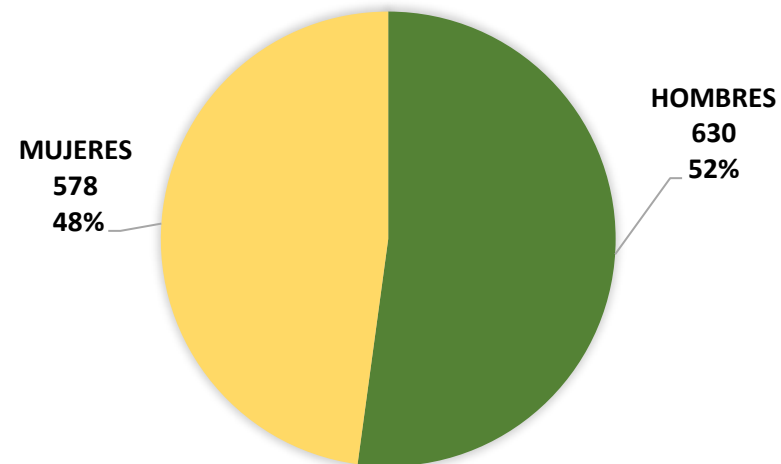

SECRETARÍA DE BIENESTAR E IGUALDAD SUSTANTIVA
PROGRAMA "TIEMPO DE PRODUCIR" PROYECTO "HUERTO ESCUELA"
Cuarto Trimestre Octubre-Diciembre 2019

SEXO		TOTAL
HOMBRES	MUJERES	
630	578	1208

HOMBRES Y MUJERES
TOTAL: 1208

SECRETARÍA DE BIENESTAR E IGUALDAD SUSTANTIVA
PROGRAMA "TIEMPO DE PRODUCIR" PROYECTO "HUERTO ESCUELA"
Cuarto Trimestre Octubre-Diciembre 2019

	MUNICIPIO	TOTAL
1	AHUACATLÁN	41
2	BAHÍA DE BANDERAS	66
3	COMPOSTELA	255
4	JALA	34
5	DEL NAYAR	222
6	RUÍZ	20
7	TECUALA	317
8	TEPIC	179
9	XALISCO	74
	TOTAL	1208

BENEFICIARIOS POR MUNICIPIO

SECRETARÍA DE BIENESTAR E IGUALDAD SUSTANTIVA
PROGRAMA "TIEMPO DE PRODUCIR" PROYECTO "HUERTO ESCUELA"
 Cuarto Trimestre Octubre-Diciembre 2019

	MUNICIPIO	SEXO	
		H	M
1	AHUACATLÁN	14	27
2	BAHÍA DE BANDERAS	41	25
3	COMPOSTELA	136	119
4	JALA	17	17
5	DEL NAYAR	117	105
6	RUÍZ	7	13
7	TECUALA	171	146
8	TEPIC	87	92
9	XALISCO	40	34
	TOTAL	630	578